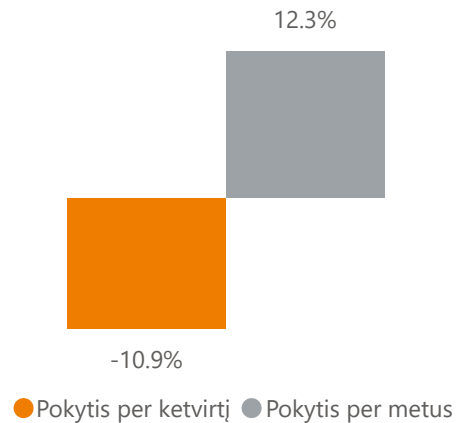

PAŠTO RINKA

2024 M. I KETVIRTIS

2024-05-23 Nr. (73.11Mr) LD-725 Vilnius

45

Faktiškai pašto paslaugą teikusių teikėjų skaičius

21.2 mln.

2024 m. I ketvirčio bendras siuntų skaičius

2024 I ketv. siuntų skaičius

- 7.4%

Pokytis per ketvirtį

- 4%

Pokytis per metus

Pašto siuntų skaičius pagal ketvirtį

2024 m. I ketvirtyje paslaugos teikėjų užimama rinkos dalis pagal pašto siuntų skaičių

Korespondencija

Korespondencijos siuntų skaičius pagal ketvirčius

Pašto paskaugos teikėjų užimama rinkos dalis pagal korespondencijos siuntų skaičių

● Pokytis per ketvirtį ● Pokytis per metus

Pašto siuntiniai

Pašto siuntinių skaičius pagal ketvičius

Pašto paskaugos teikėjų užimama rinkos dalis pagal pašto siuntinių skaičių