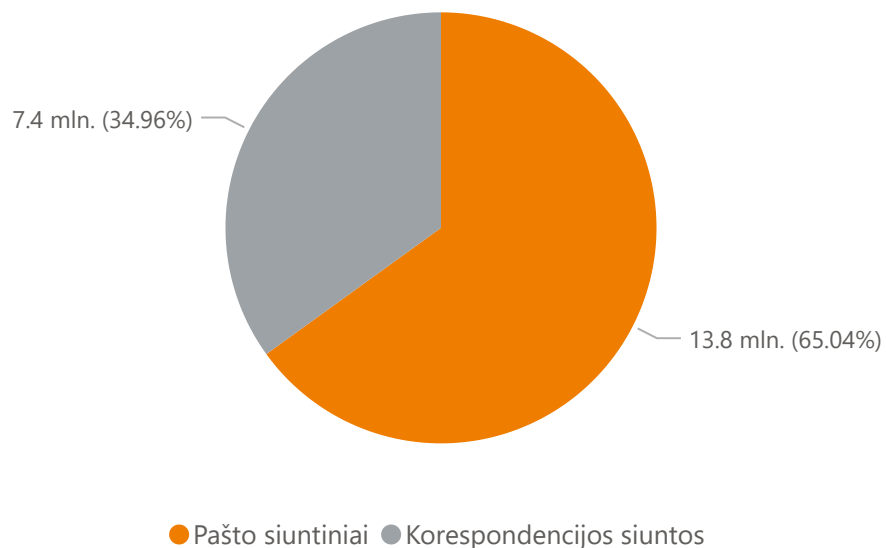

PAŠTO RINKA

2024 M. I KETVIRTIS

2024-05-23 Nr. (73.11Mr) LD-725 Vilnius

45

Faktiškai pašto paslaugą teikusių teikėjų skaičius

21.2 mln.

2024 m. I ketvirčio bendras siuntų skaičius

2024 I ketv. siuntų skaičius

- 7.4%

Pokytis per ketvirtį

- 4%

Pokytis per metus

Pašto siuntų skaičius pagal ketvirtį

2024 m. I ketvirtyje paslaugos teikėjų užimama rinkos dalis pagal pašto siuntų skaičių

Korespondencija

Korespondencijos siuntų skaičius pagal ketvirčius